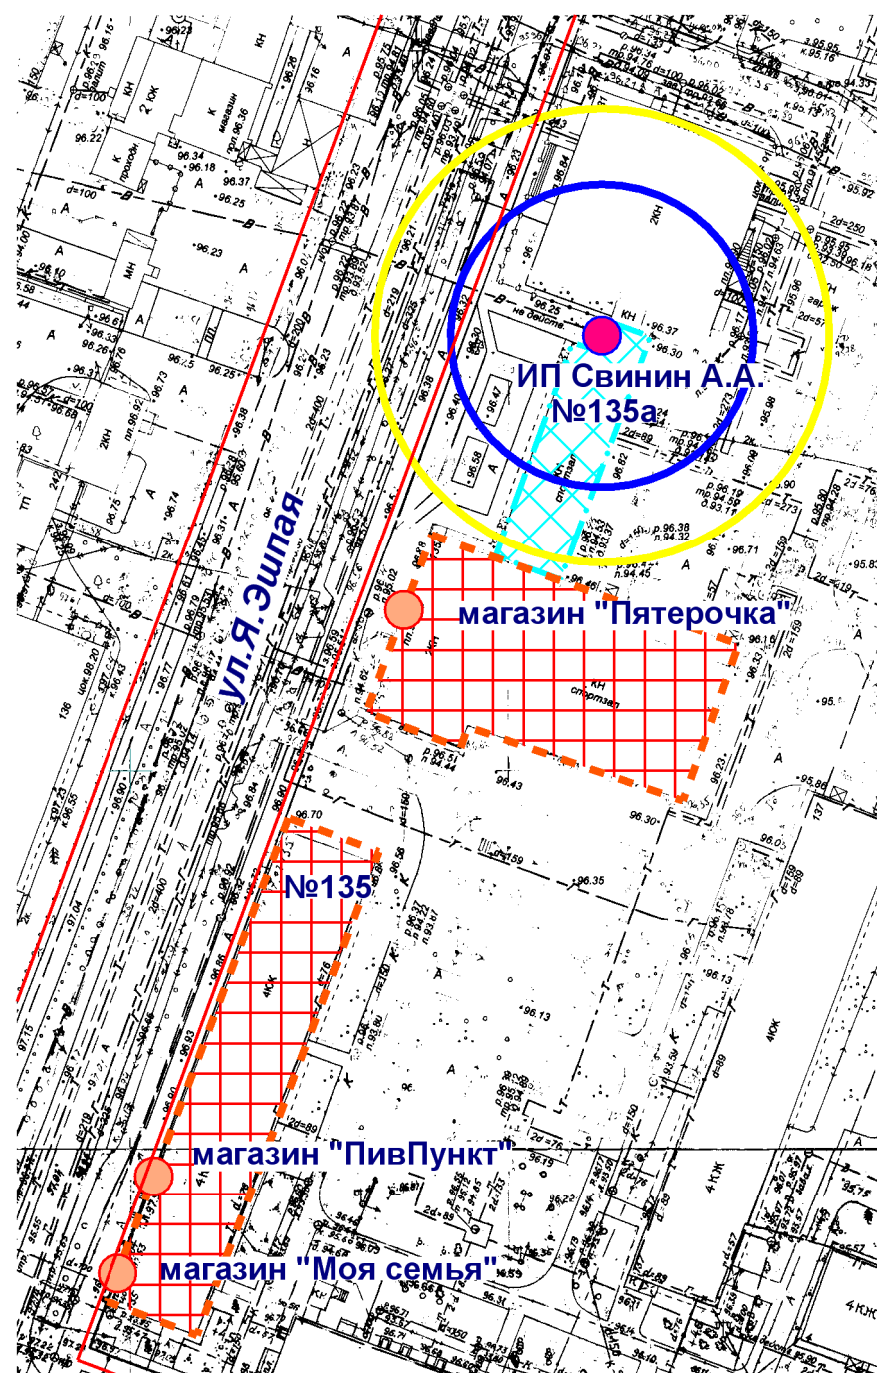

# Схема границ прилегающих территорий

- Входы на объект
- Входы в предприятие торговли
- Территория объекта
- Предприятие торговли
- Радиус 20 м
- Радиус 30 м

МУП "АРХИТЕКТОР"			Заказчик: Администрация городского округа "Город Йошкар-Ола"			
Директор		Парманов	Объект: ИП Свинин Артем Александрович местоположение: РМЭ, г.Йошкар-Ола, ул.Я.Эшпая, д.135а			
Нач. ОИРД		Костик				
Исполнитель						
			Масштаб	Дата	Номер	Листов
			1:1000		19-433	1